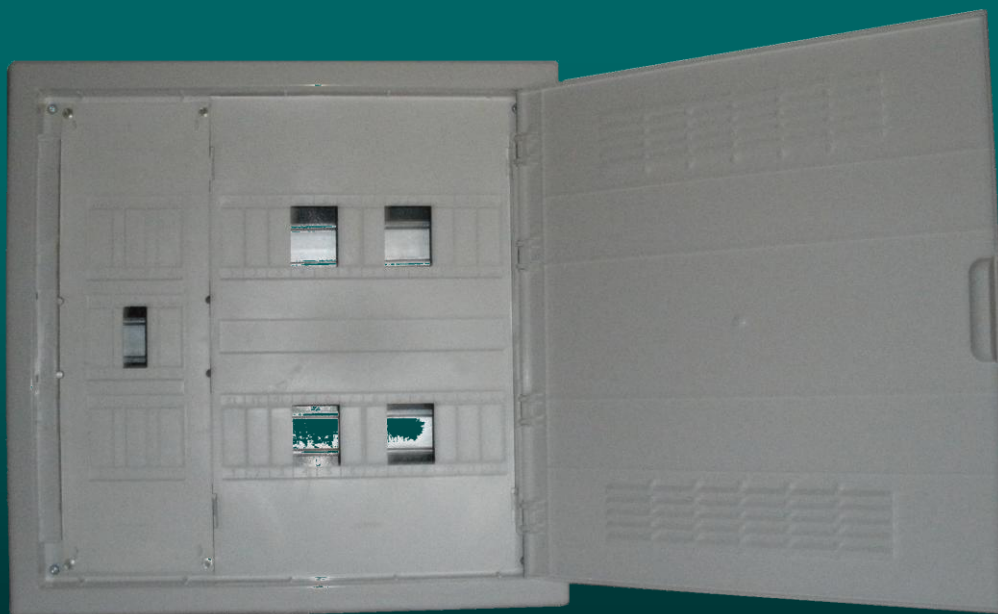

CAJAS DE EMPOTRAR PARA AUTOMÁTICOS

NOVEDAD

Ref. 23049
20 elementos + 6
precintables IP 32-40

Serie 79

Ref. 23050
28 elementos + 6
precintables IP 32-40

Para más información, visiten nuestra
web www.seavi.com
Catalogo-Tarifa 2011 (Pagina 20, 21)

CAJAS DE EMPOTRAR PARA AUTOMÁTICOS

NOVEDAD

Ref. 23047
24 elementos + 4
precintables IP 32-40

Serie 79

Ref. 23048
32 elementos + 4
precintables IP 32-40

Para más información, visiten nuestra
web www.seavi.com
Catalogo-Tarifa 2011 (Pagina 19 y 20)