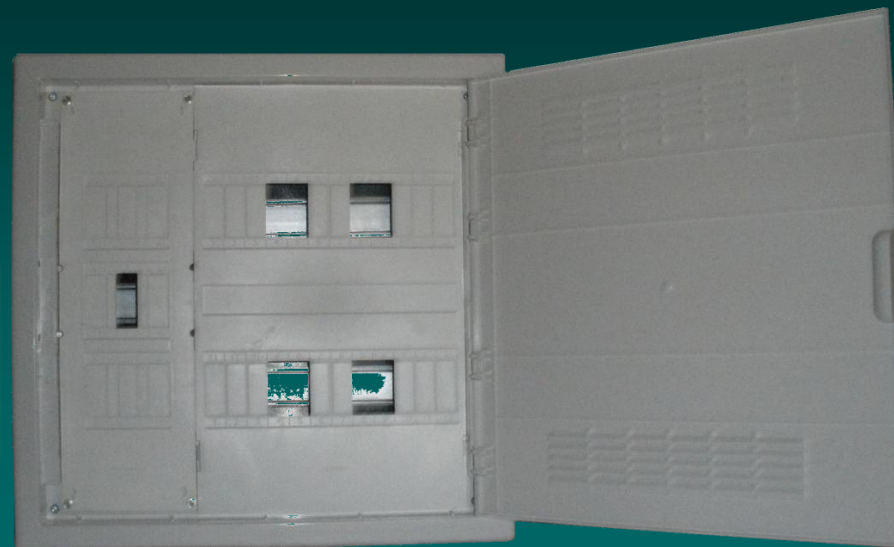

CAJAS DE EMPOTRAR PARA AUTOMÁTICOS

NOVEDAD

Ref. 23049
20 elementos + 6
precintables IP 32-40

Serie 79

Ref. 23050
28 elementos + 6
precintables IP 32-40

Para más información, visiten nuestra
web www.seavi.com
Catalogo-Tarifa 2011 (Pagina 20, 21)

CAJAS DE EMPOTRAR PARA AUTOMÁTICOS

NOVEDAD

Ref. 23047
24 elementos + 4
precintables IP 32-40

Serie 79

Ref. 23048
32 elementos + 4
precintables IP 32-40

Para más información, visiten nuestra
web www.seavi.com
Catalogo-Tarifa 2011 (Pagina 19 y 20)